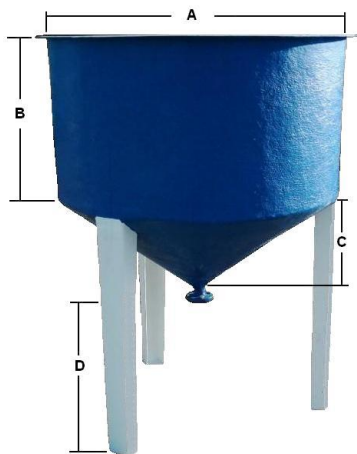

LARVARIOS "FIBERGLAS"
MODELO TRONCOCÓNICOS / FONDO BOMBEADO CON PATAS

CAPACIDAD (l)	"A" (mm)	"B" (mm)	"C" (mm)	"D" (mm)
60	660	70	350	A determinar
80	500	310	350	"
110	490	490	380	"
120	680	220	320	"
120	510	475	353	"
200	700	520	Bombeado:65 mm	"
325	805	510	380	"
410	700	940	400	"
480	900	620	420	"
500	1.000	590	190	"
500	1.000	700	Bombeado:70 mm	"
620	1.100	390	790	"
700	1.100	600	450	"
760	1.000	900	190	"
920	1.200	590	670	"
1.000	1.300	900	Bombeado:110 mm	"
1.400	1.350	1.000	Bombeado:50 mm	"
1.500	1.200	1.200	460	"
1.500	1.370	910	330	"
2.350	1.500	1.190	420	"
2.350	1.600	1.050	350	"
2.800	1.620	1.210	430	"

OTRAS MEDIDAS CONSULTAR!!

DISPONEMOS DE DIFERENTES MODELOS DE PATAS Y TAPADERAS

Avda. da Praia, Parcela 109 – Teléf. 981 23 40 25

Polígono Industrial de Sabón – Fax 981 23 56 89

15142 ARTEIXO (A CORUÑA)

www.fiberglas.es